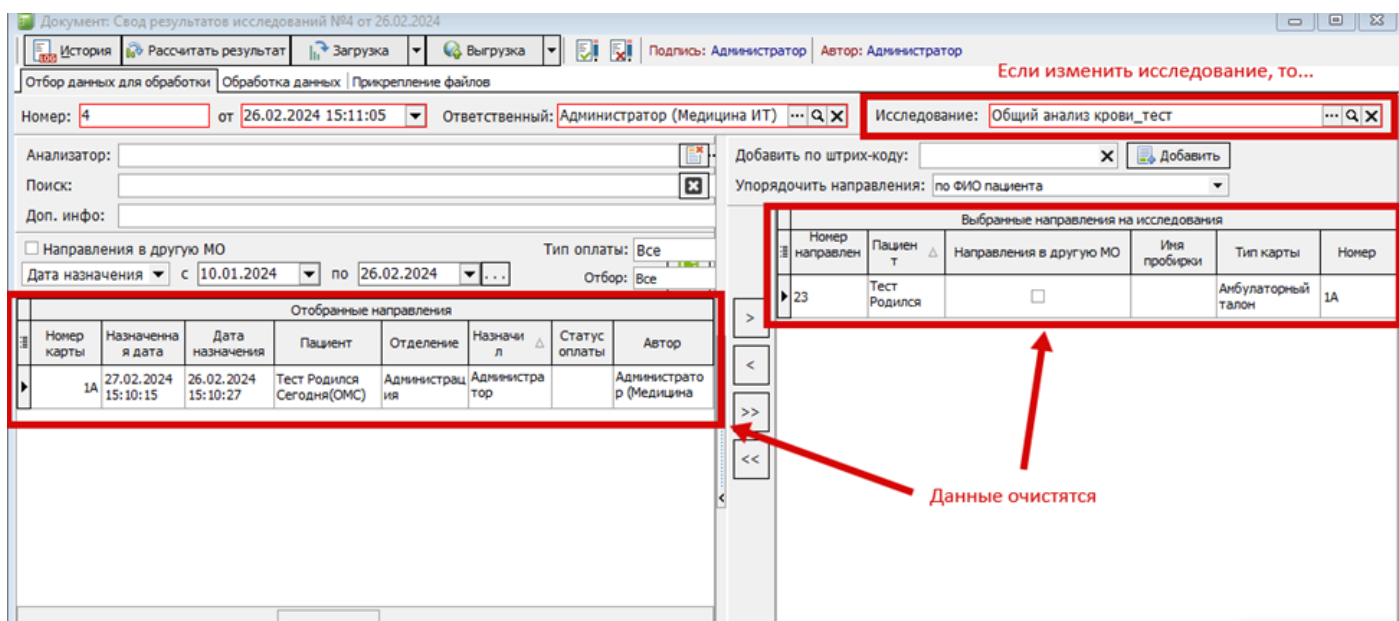

После изменения анализа свод будет очищен!

Данное подтверждение выводится, удалении исследования в свод. То есть, если в своде уже есть направления на выбранное исследование, то при измене исследования или его удалении, свод будет очищен от направлений.